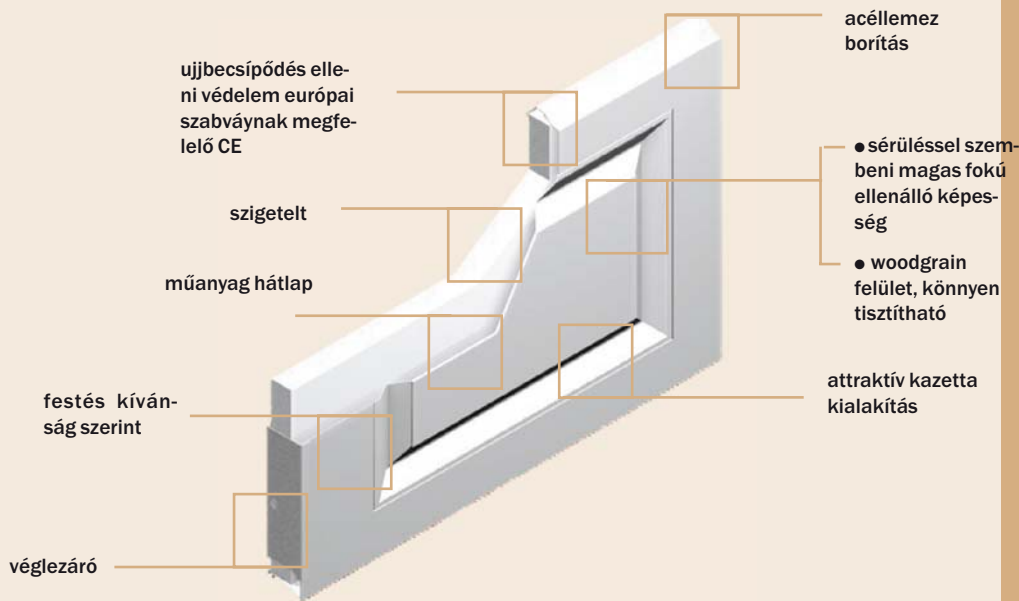

# MODUS

Költségkímélő szigetelt verzió.

Polisztirol szigetelésű kapu, mely pénztárcakímélő, ugyanakkor jó szigeteléssel rendelkezik.

- **Alsó tömítő gumi** a küszöböt helyettesíti és minimalizálja a talaj egyenetlenségeit.

A szekciók összeillesztése speciálisan van kialakítva úgy, hogy a legújabb EU szabványoknak megfeleljen, melyek 2005 május 1-től érvényesek.

- **Ujjbecsapódás elleni védelem**

A biztonsági elemek úgy lettek kialakítva a szekciókon és a vasalaton egyaránt, hogy a szerelésnél és a kapu használata során ne történjen baleset.

A kaputömítések minden oldalon megtalálhatóak, ezek is hozzájárulnak a kellő hő- és zajszigeteléshez.

- **Kazettás mintázat**

Az attraktív kazetták az épületnek különleges megjelenést kölcsönöznek.

- **Woodgrain felület**

Faerezet mintájú felület a leggyakrabban használt felületkezelés a garázs kapu szekcióknál. Faerezetű mintát egyszerű tisztítani és karbantartani. Esővíz nem hagy nyomot rajta és az apróbb karcolások szinte észrevehetetlenek a felületen.