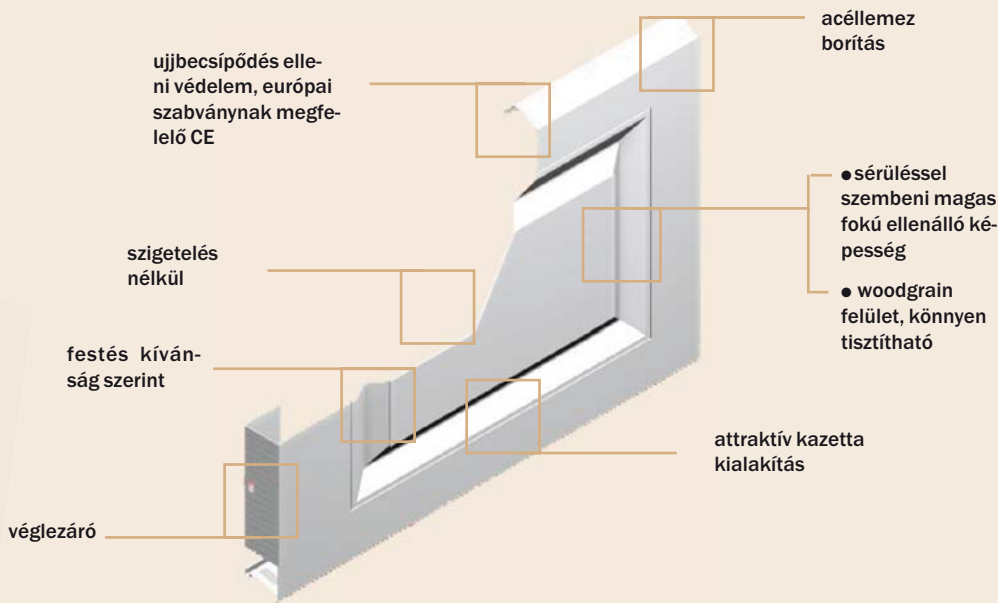

# VERSUS

Gazdaságos kivitel – közel a billenő kapuk árához.

Ez a szigetetlen garázkapuk a leginkább költségkímélő megoldások egyike, különálló, fűtetlen garázsok, duplagarázsok és teremgarázsokra ajánljuk. A kapuk ára hasonló a billenőkapuk árához, ugyanakkor biztonságosabbak és korszerűbbek. Horganyzott acéllemezről készülnek, a szekciók vastagsága 51mm ezért a kapuk merevebbek.

- **Alsó tömítő gumi** a küszöböt helyettesíti és minimalizálja a talaj egyenetlenségeit.

A szekciók összeillesztése speciálisan van kialakítva úgy, hogy a legújabb EU szabványoknak megfeleljen, melyek 2005 május 1-től érvényesek.

- **Ujjbecsípődés elleni védelem**

A biztonsági elemek úgy lettek kialakítva a szekciókon és a vasalaton egyaránt, hogy a szerelésnél és a kapu használata során ne történjen baleset.

A kaputömítések minden oldalon megtalálhatóak, ezek is hozzájárulnak a kellő hő- és zajszigeteléshez.

- Alapból **fehér** színben kerül forgalomba. Lehetőség van különböző **RAL** színekben rendelni

- **Szigetelés nélküli**

- **Méretezés:**

Max. szélesség 2700 mm  
Max. magasság 2460 mm